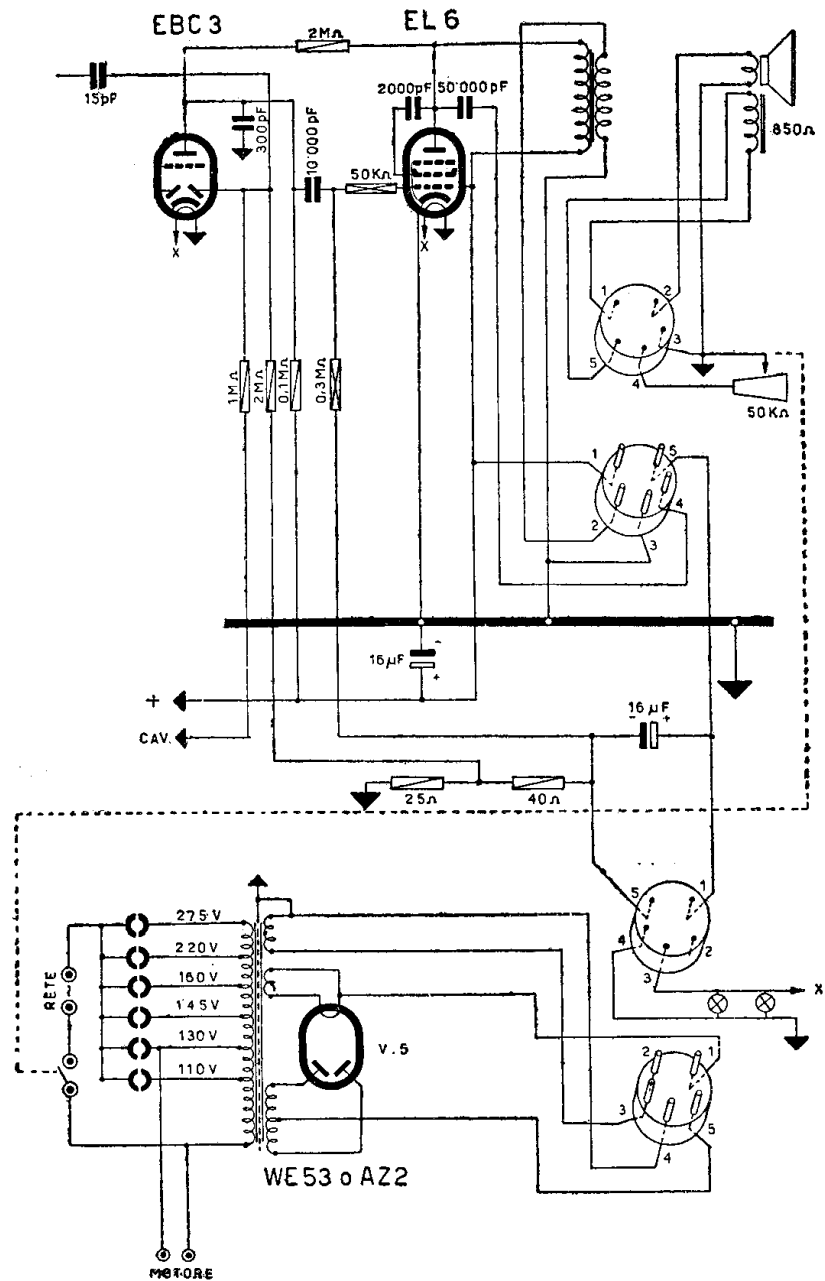

VOCE DEL PADRONE - Mod. 538 RADIOFONOGRFO - Identico al mod. 508, con finale EL6 al posto della EL3, e con altoparlante e alimentatore anodico separati.

VOCE DEL PADRONE - Mod. 1708 - Del tutto eguale al mod. 1706, dal quale differisce per avere l'indicatrice di sintonia EM4. Media frequenza 465 kc.